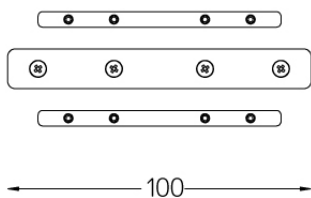

70069

Design: O/M
Conexão de estrutura linear para
perfil Suspenso.
Disponível em branco (.01) e
preto (.02)

Weight

-

Finishes

○ .01 Branco / RAL 9010

● .02 Preto / RAL 9005