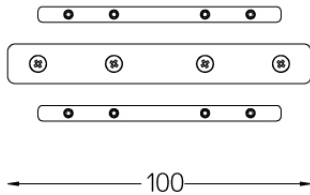

70069

Design: O/M

Conexão de estrutura linear para perfil Suspenso.

Disponível em branco (.01) e preto (.02)

Weight

-

Finishes

○ .01 Branco / RAL 9010

● .02 Preto / RAL 9005