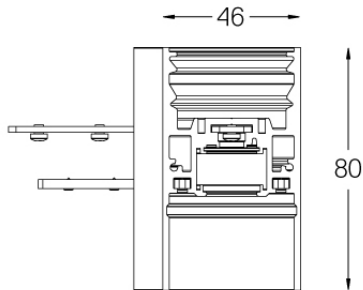

70061

Design: O/M

Conexão de estrutura em canto para perfil Suspenso com acessório de fixação suspenso. Disponível em branco (.01) e preto (.02)

Weight

-

Finishes

○ .01 Branco / RAL 9010

● .02 Preto / RAL 9005