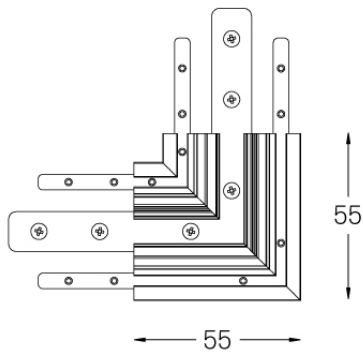

70061

Design: O/M

Conexão de estrutura em canto para perfil Suspenso com acessório de fixação suspenso. Disponível em branco (.01) e preto (.02)

Weight

-

Finishes

○ .01 Branco / RAL 9010

● .02 Preto / RAL 9005