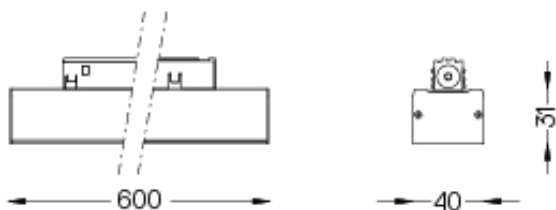

## Fonte de alimentação intrack para aplicações suspensas 150W

70054

mm

Limite máximo de 120W para a potência total dos módulos de luz. A fonte de alimentação Intrack é instalada na calha, embutida nos módulos de luz.

Por favor, tenha em conta este espaço na calha.

Disponível em branco (.01) e preto (.02)

Weight

-

Finishes

○ .01 Branco / RAL 9010

● .02 Preto / RAL 9005