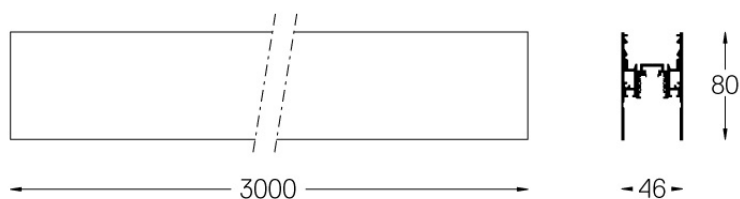

Design: O/M

Perfil de alumínio com 3000mm para aplicação suspensa com calha de 48Vdc.

Pintura electrostática texturada com tinta 100% poliéster.

Disponível em Branco (.01) e Preto (.02)

Weight

-

Finishes

○ .01 Branco / RAL 9010

● .02 Preto / RAL 9005