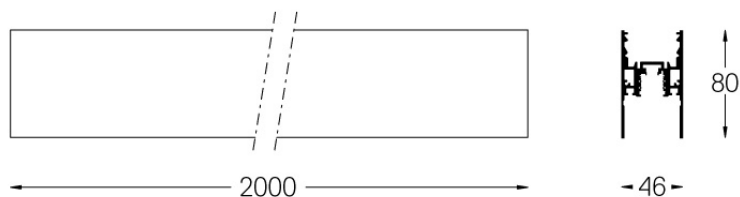

Design: O/M

Perfil de alumínio com 2000mm para aplicação suspensa com calha de 48Vdc.

Pintura electrostática texturada com tinta 100% poliéster.

Disponível em Branco (.01) e Preto (.02)

Weight

-

Finishes

○ .01 Branco / RAL 9010