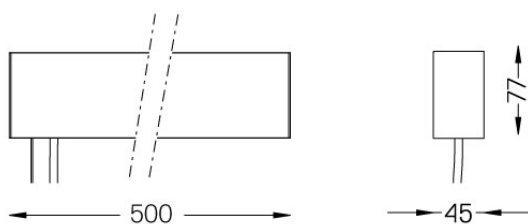

70033

Fonte de alimentação Saliente
150W com cabo elétrico de 4
pólos.

Limite máximo de 120W para a
potência total dos módulos de luz.

Tamanho: 2000mm

Disponível em branco (.01) e
preto (.02)

Weight

-

Finishes

○ .01 Branco / RAL 9010

● .02 Preto / RAL 9005