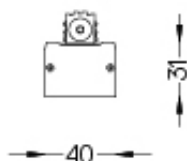

Fonte de alimentação intrack para encastrar ou Saliente 250W

70031

Limite máximo de 200W para a potência total dos módulos de luz. A fonte de alimentação Intrack é instalada na calha, embutida nos módulos de luz.