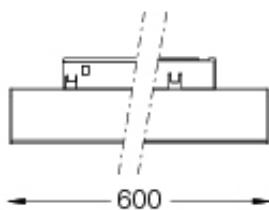

## Fonte de alimentação intrack para encastrar ou Saliente 150W

70030

 mm

Limite máximo de 120W para a potência total dos módulos de luz. A fonte de alimentação Intrack é instalada na calha, embutida nos módulos de luz.

Por favor, tenha em conta este espaço na calha.

Disponível em branco (.01) e preto (.02)

Weight

-

Finishes

- .01 Branco / RAL 9010
- .02 Preto / RAL 9005