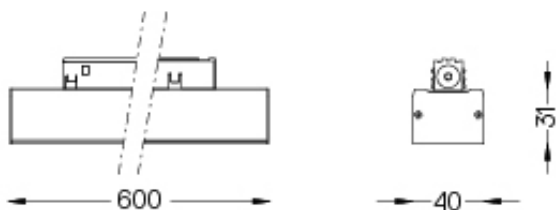

Fonte de alimentação intrack para encastrar ou Saliente 150W

70030

mm

Limite máximo de 120W para a potência total dos módulos de luz. A fonte de alimentação Intrack é instalada na calha, embutida nos módulos de luz.

Por favor, tenha em conta este espaço na calha.

Disponível em branco (.01) e preto (.02)

Weight

-

Finishes

- .01 Branco / RAL 9010
- .02 Preto / RAL 9005