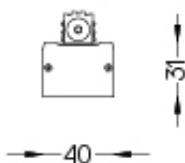

## Fonte de alimentação intrack para encastrar ou Saliente 150W

70030

 mm

Limite máximo de 120W para a potência total dos módulos de luz. A fonte de alimentação Intrack é instalada na calha, embutida nos módulos de luz.