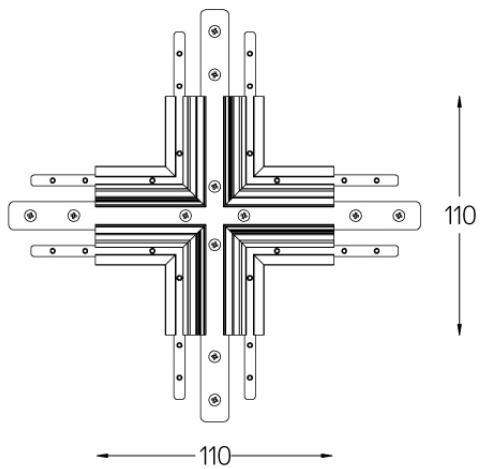

70019

mm

Design: O/M

Conexão de estrutura forma X
para perfil Saliente.

Disponível em branco (.01) e
preto (.02)

Weight

-

Finishes

○ .01 Branco / RAL 9010

● .02 Preto / RAL 9005