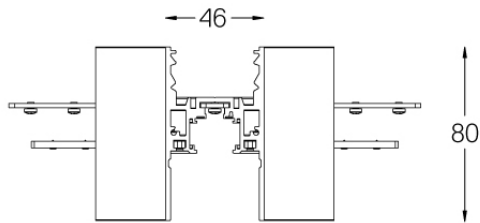

70019

mm

Design: O/M

Conexão de estrutura forma X
para perfil Saliente.

Disponível em branco (.01) e
preto (.02)

Weight

-

Finishes

○ .01 Branco / RAL 9010

● .02 Preto / RAL 9005