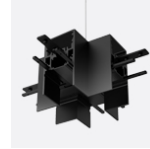

70019

mm

Design: O/M

Conexão de estrutura forma X
para perfil Saliente.

Disponível em branco (.01) e
preto (.02)

Weight

-

Finishes

○ .01 Branco / RAL 9010

● .02 Preto / RAL 9005