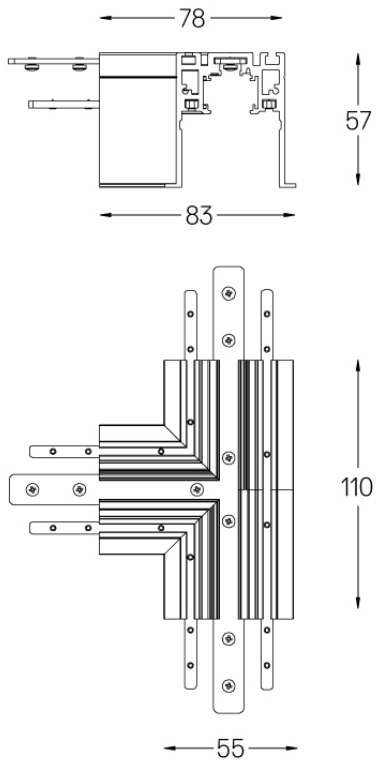

70015

Design: O/M

Conexão de estrutura forma T
para perfil de Encastrar.

Disponível em branco (.01) e
preto (.02)

Weight

-

Finishes

○ .01 Branco / RAL 9010

● .02 Preto / RAL 9005