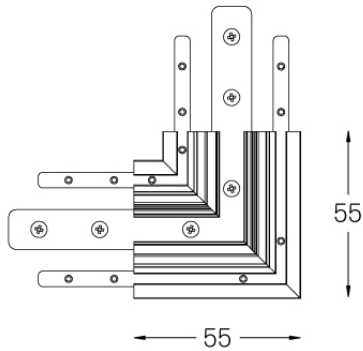

70013

Design: O/M

Conexão de estrutura em canto
para perfil Saliente.

Disponível em branco (.01) e
preto (.02)

Weight

-

Finishes

○ .01 Branco / RAL 9010

● .02 Preto / RAL 9005