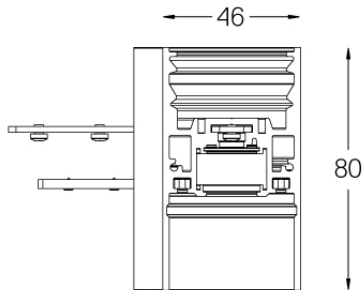

70013

Design: O/M

Conexão de estrutura em canto
para perfil Saliente.

Disponível em branco (.01) e
preto (.02)

Weight

-

Finishes

○ .01 Branco / RAL 9010