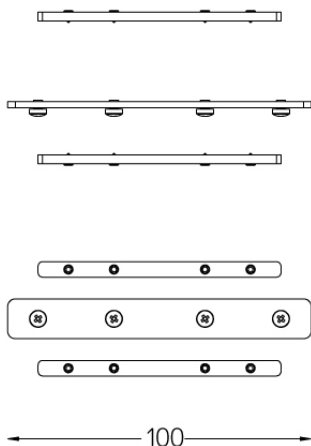

70011

Design: O/M
Conexão de estrutura linear para perfil de Suspenso Direto/Indireto.
Disponível em branco (.01) e preto (.02)

Weight

-

Finishes

○ .01 Branco / RAL 9010

● .02 Preto / RAL 9005