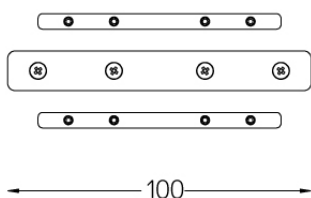

70010

Design: O/M
Conexão de estrutura linear para
perfil Saliente.
Disponível em branco (.01) e
preto (.02)

Weight

-

Finishes

○ .01 Branco / RAL 9010

● .02 Preto / RAL 9005