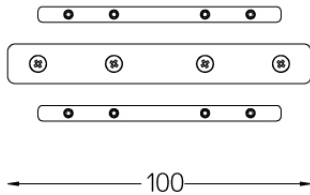

70009

Design: O/M
Conexão de estrutura linear para perfil de Encastrar.
Disponível em branco (.01) e preto (.02)

Weight

-

Finishes

○ .01 Branco / RAL 9010

● .02 Preto / RAL 9005