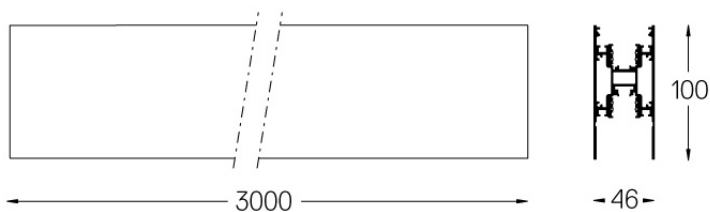

Design: O/M

Perfil de alumínio com 3000mm para aplicação suspensa direta/indireta com calha de 48Vdc.

Pintura electrostática texturada com tinta 100% poliéster.

Disponível em Branco (.01) e Preto (.02)

Weight