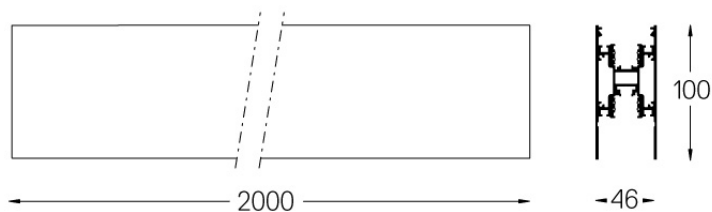

Design: O/M

Perfil de alumínio com 2000mm para aplicação suspensa direta/indireta com calha de 48Vdc.

Pintura electrostática texturada com tinta 100% poliéster.

Disponível em Branco (.01) e Preto (.02)

Weight