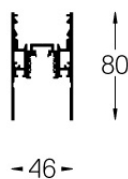

Design: O/M

Perfil de alumínio com 3000mm para aplicação saliente com calha de 48Vdc.

Pintura electrostática texturada com tinta 100% poliéster.

Disponível em Branco (.01) e Preto (.02)

Weight

-

Finishes

○ .01 Branco / RAL 9010