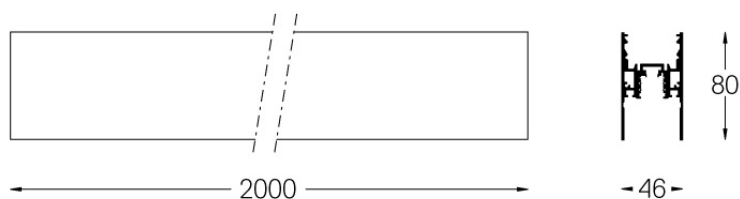

Design: O/M

Perfil de alumínio com 2000mm para aplicação saliente com calha de 48Vdc.

Pintura electrostática texturada com tinta 100% poliéster.

Disponível em Branco (.01) e Preto (.02)

Weight

-

Finishes

○ .01 Branco / RAL 9010

● .02 Preto / RAL 9005