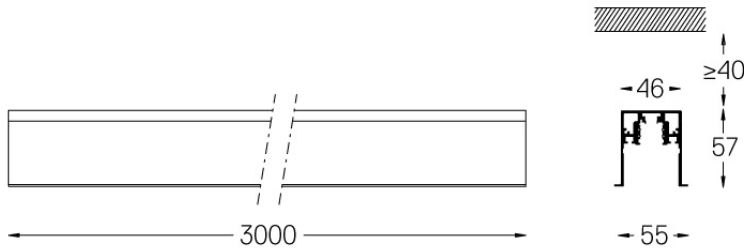

Design: O/M

Perfil de alumínio com 3000mm para aplicação de encastrar com calha de 48Vdc.

Pintura electrostática texturada com tinta 100% poliéster.

Disponível em Branco (.01) e Preto (.02)

Weight

-

Finishes

○ .01 Branco / RAL 9010

● .02 Preto / RAL 9005