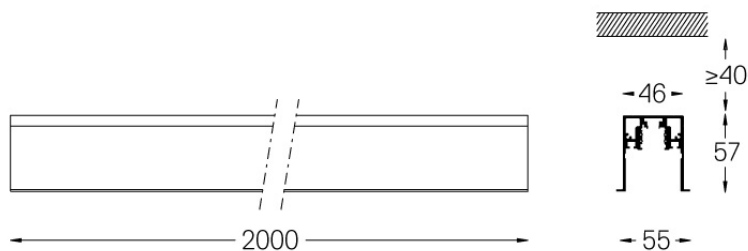

Design: O/M

Perfil de alumínio com 2000mm para aplicação de encastrar com calha de 48Vdc.

Pintura electrostática texturada com tinta 100% poliéster.

Disponível em Branco (.01) e Preto (.02)

Weight

-

Finishes

○ .01 Branco / RAL 9010

● .02 Preto / RAL 9005