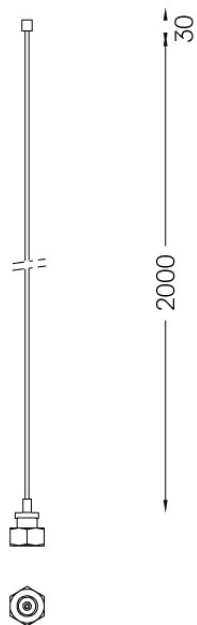

Acessório de fixação para versão Suspensa direta/indireta

59054

Design: O/M

Um cabo de aço com 2m
(Ø1,2mm) para inFinit suspensa
direta/indireta com sistema de
ajuste milimétrico.

Para início/fim

Finishes

.99