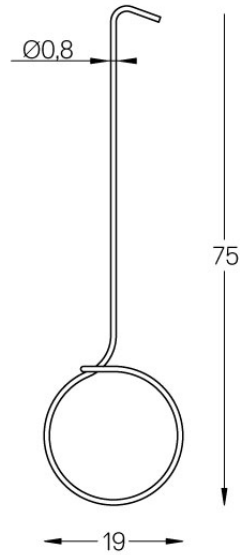

Ferramenta de remoção módulos de luz Sys

Weight  
0,01Kg