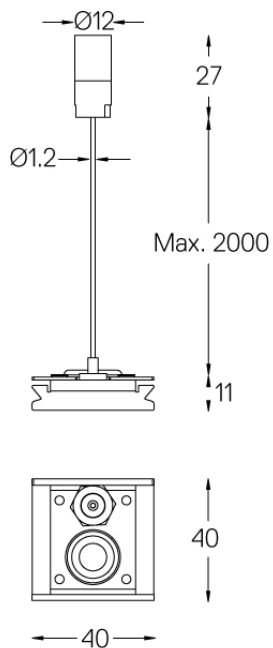

Acessório de fixação suspenso para entrada de alimentação

70043

Acessório de fixação suspenso e suspenso direta/indireta
Alimentação elétrica

Weight
0,01Kg

Finishes
○ .01 Branco / RAL 9010
● .02 Preto / RAL 9005