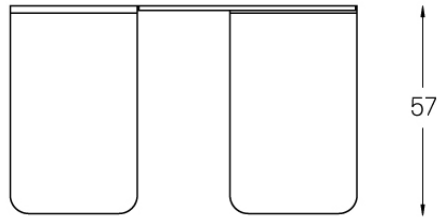

70040

Acessório de fixação de encastre
Em intervalos de 1 m

Weight
0,01Kg