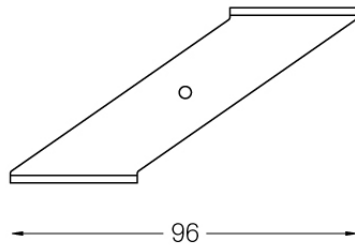

70040

Acessório de fixação de encastre
Em intervalos de 1 m

Weight
0,01Kg