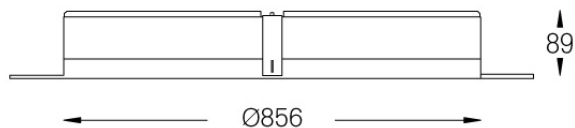

## Acessório de encastramento para tetos de 12,5mm

59079

mm

Ø857

Caixa de encastramento para Sky  
Ø850