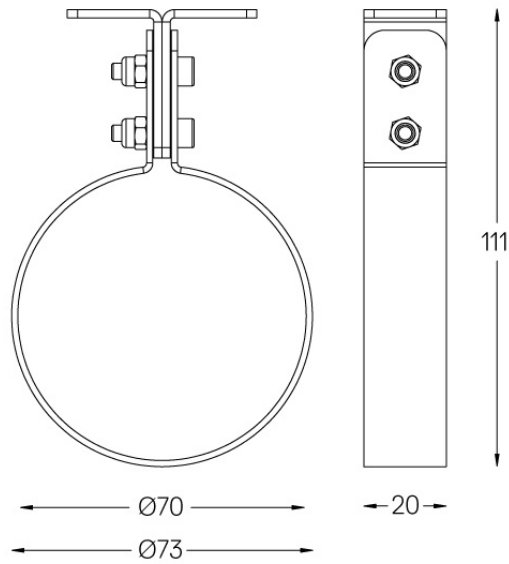

59058

Conjunto de 2 acessórios de fixação em aço inoxidável para versão de parede.

Finishes
.99