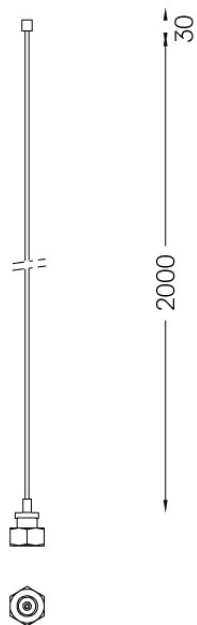

## Acessório de fixação para versão Suspensa direta/indireta

59054

mm

Um cabo de aço de 2 m (Ø1,5 mm) para aplicação suspensa indireta com sistema de regulação milimétrica em altura.

Um em cada extremidade do segmento de perfil e a cada 3m.