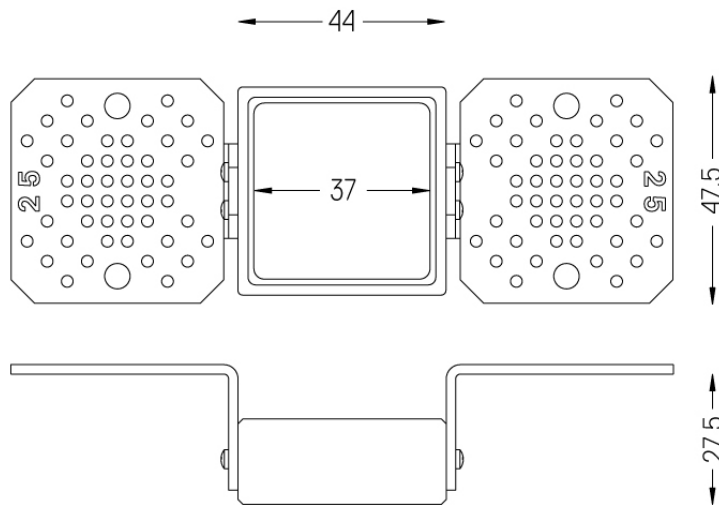

52x52

Acessório de encastramento para One One 45x45.  
Para tetos de 25mm de espessura.

Weight  
0,01Kg

Finishes  
○ .01 Branco / RAL 9010