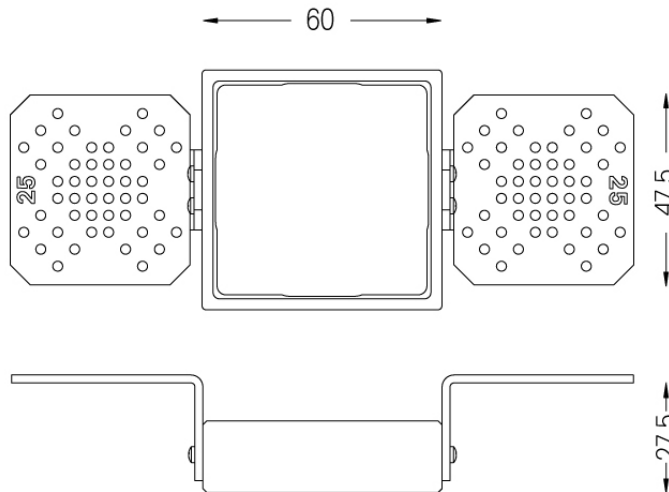

67x67

Acessório de encastramento para One One 60x60.
Para tetos de 25mm de espessura.

Weight
0,01Kg

Finishes
○ .01 Branco / RAL 9010