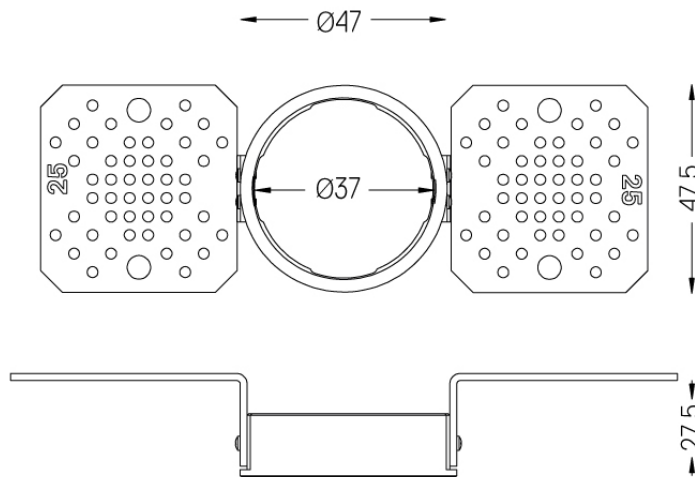

Acessório de encastramento para One One  $\varnothing 45$ .  
Para tetos de 25mm de espessura.

Weight  
0,01Kg