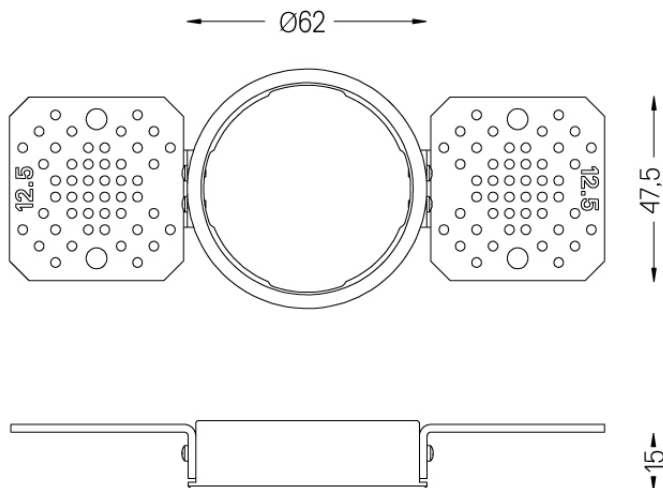

Ø65

Acessório de encastramento para One One ø60. Para tetos de 12,5mm de espessura.

Weight
0,01Kg