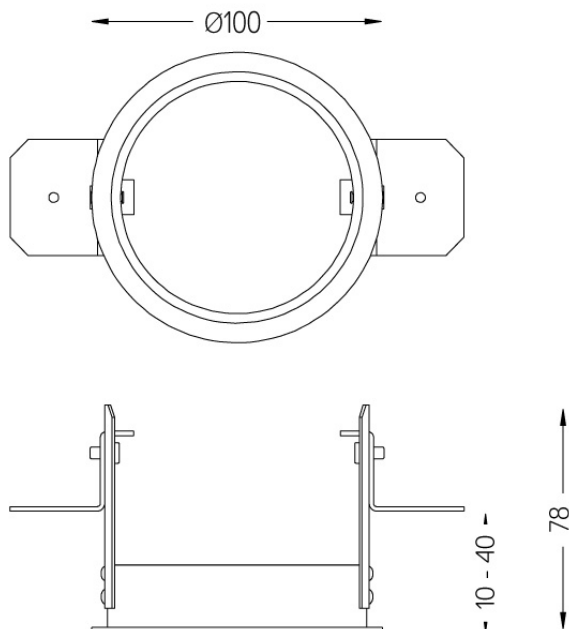

Acessório de encastramento para One Para tetos de 10 a 40mm de espessura.

092

59038
Acessório de encastramento para One
Para tetos de 10 a 40mm de espessura.

Weight
0,01Kg

Finishes
○ .01 Branco / RAL 9010
● .02 Preto / RAL 9005