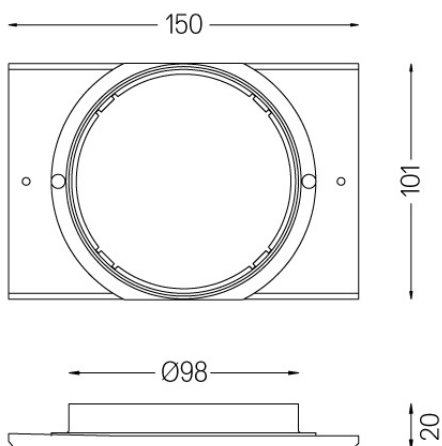

59015

Ø91

Acessório de encastrar para versão à face em tetos falsos para One Plus.
Para tetos de 12.5mm.

Weight
0,01Kg

Finishes
○ .01 Branco / RAL 9010