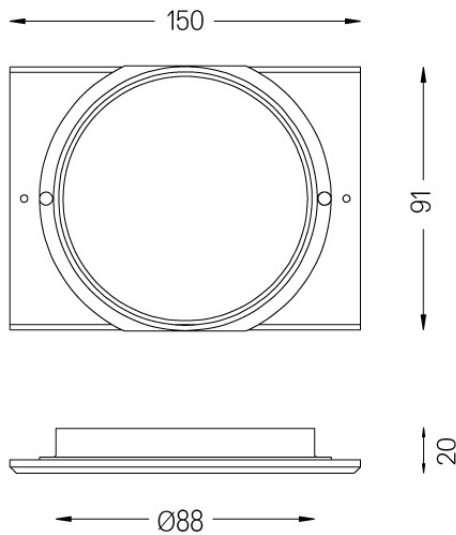

59014

091

Acessório de encastrar para versão à face em tetos falsos para One.
Para tetos de 12.5mm.

Weight
0,01Kg

Finishes
○ .01 Branco / RAL 9010