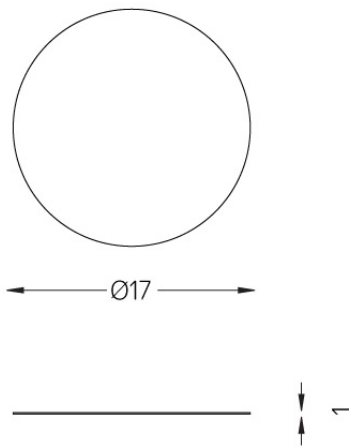

Instalado em fábrica
Difusor soft para Nub.
Instalado em fábrica nas versões
com pladur.

Weight
0,01Kg

Finishes
.99