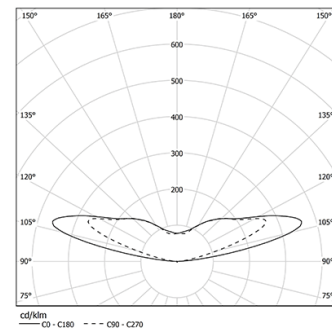

7,4W / 280lm / 2700K / DALI / Batwing / 551mm

76017

Disponibilidade do produto mediante solicitação

Design: O/M

Módulo indireto com lentes lineares para um efeito batwing, protegido por um difusor em policarbonato transparente.

LED CRI>90 / >50.000h, L80/B10
2-step MacAdam / fonte de alimentação incluída.
IP20 | 48Vdc

LED	2700K	Fonte de Luz	Luminária
Potência		7,4W	8W
Fluxo		492lm	280lm
Eficiência		66lm/W	35lm/W
LOR		-	57%
UGR		-	-