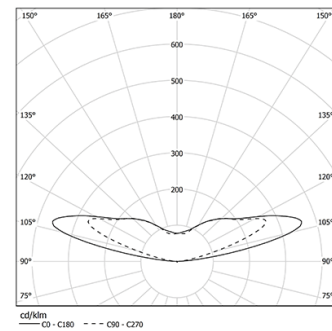

7,4W / 280lm / 2700K / DALI / Batwing / 551mm

76017

Disponibilidade do produto mediante solicitação

Design: O/M

Módulo indireto com lentes lineares para um efeito batwing, protegido por um difusor em policarbonato transparente.

LED CRI>90 / >50.000h, L80/B10  
2-step MacAdam / fonte de alimentação incluída.  
IP20 | 48Vdc

LED	2700K	Fonte de Luz	Luminária
Potência		7,4W	8W
Fluxo		492lm	280lm
Eficiência		66lm/W	35lm/W
LOR		-	57%
UGR		-	-