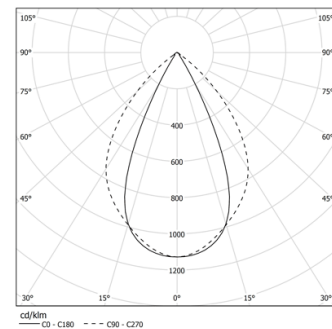

24W / 2400lm / 3000K / DALI / Wide flood  
80° / 1193mm

75031

Design: OM + Bartenbach GmbH  
Módulo com lentes lineares extrudidas (Lightstream) em combinação com um refletor secundário, integrado num perfil de alumínio extrudido.  
Disponível em Branco (.04) e Preto (.05)

Ângulo de abertura  
Wide flood 80°

Aplicação

Peso

-

Acabamentos

- .04 Branco Mate
- .05 Preto Mate

Opcional

**70045** Ferramenta de remoção de módulo  
20x75mm