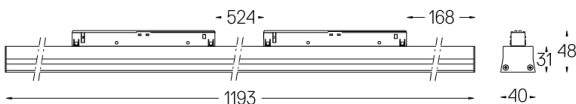

Ângulo de abertura  
Wide flood 80°

Aplicação

Peso

-

Acabamentos

- .04 Branco Mate
- .05 Preto Mate

Opcional

**70045** Ferramenta de remoção de módulo  
20x75mm