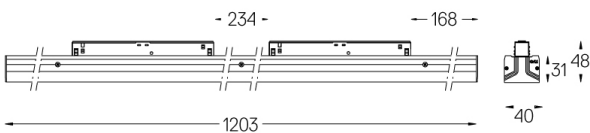

LED	4000K	Fonte de Luz	Luminária
Potência	31W	36,5W	
Fluxo	4480lm	2050lm	
Eficiência	145lm/W	56lm/W	
LOR	-	46%	
UGR	-	-	

Ângulo de abertura
Wallwasher

Aplicação

Peso

-

Acabamentos

- .01 Branco / RAL 9010
- .02 Preto / RAL 9005

Opcional

70045 Ferramenta de remoção de módulo
20x75mm

Dados de acordo com regulamentos

2019/2020/UE complementado por 2021/341 | 2019/2015/UE
complementado pelo Regulamento (UE) 2021/340/UE Etiquetação
Energética. Este produto contém uma fonte de luz da classe de
eficiência D