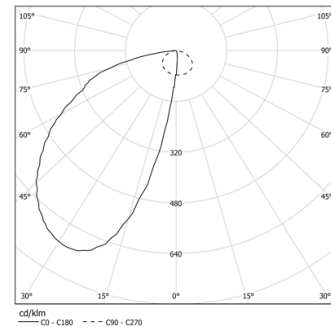

31W / 2050lm / 4000K / DALI / Wallwasher /
1203mm

74023

Design: O/M + Bartenbach GmbH
Módulo com fonte de luz LED e refletor assimétrico
em alumínio.
Disponível em Branco (.01) e Preto (.02)

LED CRI>80 / >50.000h, L80/B10
2-step MacAdam / fonte de alimentação incluída.
IP20 | 48Vdc

LED	4000K	Fonte de Luz	Luminária
Potência	31W	36,5W	
Fluxo	4480lm	2050lm	
Eficiência	145lm/W	56lm/W	
LOR	-	46%	
UGR	-	-	

Ângulo de abertura
Wallwasher

Aplicação

Peso

-

Acabamentos

- .01 Branco / RAL 9010
- .02 Preto / RAL 9005

Identificador modelo 2053460026