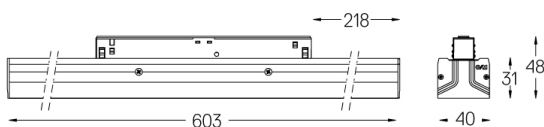

LED	4000K	Fonte de Luz	Luminária
Potência	16W	19,5W	
Fluxo	2240lm	1000lm	
Eficiência	140lm/W	51lm/W	
LOR	-	45%	
UGR	-	-	

Ângulo de abertura  
Wallwasher

Aplicação

Peso

-

Acabamentos

- .01 Branco / RAL 9010
- .02 Preto / RAL 9005

Opcional

**70045** Ferramenta de remoção de módulo  
20x75mm

Dados de acordo com regulamentos

2019/2020/UE complementado por 2021/341 | 2019/2015/UE  
complementado pelo Regulamento (UE) 2021/340/UE Etiquetação  
Energética. Este produto contém uma fonte de luz da classe de  
eficiência D