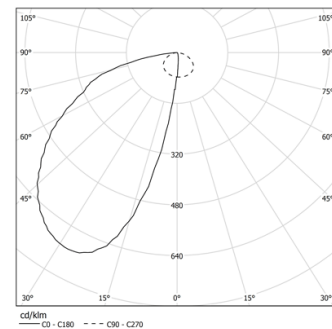

16W / 1000lm / 4000K / DALI / Wallwasher /  
603mm

74021

Design: O/M + Bartenbach GmbH  
Módulo com fonte de luz LED e refletor assimétrico  
em alumínio.  
Disponível em Branco (.01) e Preto (.02)

LED CRI>80 / >50.000h, L80/B10  
2-step MacAdam / fonte de alimentação incluída.  
IP20 | 48Vdc

LED	4000K	Fonte de Luz	Luminária
Potência	16W	19,5W	
Fluxo	2240lm	1000lm	
Eficiência	140lm/W	51lm/W	
LOR	-	45%	
UGR	-	-	

Ângulo de abertura  
Wallwasher

Aplicação

Peso

-

Acabamentos

- .01 Branco / RAL 9010
- .02 Preto / RAL 9005

Identificador modelo 2053460026