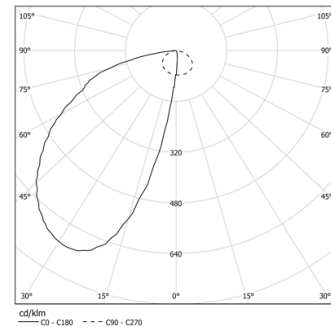

31W / 1450lm / 3000K / DALI / Wallwasher /
1203mm

74015

Design: O/M + Bartenbach GmbH
Módulo com fonte de luz LED e refletor assimétrico
em alumínio.
Disponível em Branco (.01) e Preto (.02)

LED CRI>90 / >50.000h, L80/B10
2-step MacAdam / fonte de alimentação incluída.
IP20 | 48Vdc

LED	3000K	Fonte de Luz	Luminária
Potência	31W	36,5W	
Fluxo	3200lm	1450lm	
Eficiência	103lm/W	40lm/W	
LOR	-	45%	
UGR	-	-	

Ângulo de abertura
Wallwasher

Aplicação

Peso

-

Acabamentos

- .01 Branco / RAL 9010
- .02 Preto / RAL 9005