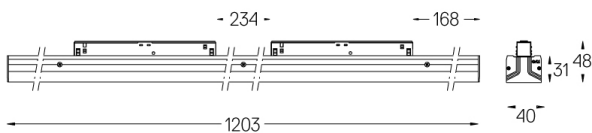

LED	3000K	Fonte de Luz	Luminária
Potência	31W	36,5W	
Fluxo	3200lm	1450lm	
Eficiência	103lm/W	40lm/W	
LOR	-	45%	
UGR	-	-	

Ângulo de abertura
Wallwasher

Aplicação

Peso

-

Acabamentos

- .01 Branco / RAL 9010
- .02 Preto / RAL 9005

Opcional

70045 Ferramenta de remoção de módulo
20x75mm

Dados de acordo com regulamentos

2019/2020/UE complementado por 2021/341 | 2019/2015/UE
complementado pelo Regulamento (UE) 2021/340/UE Etiquetação
Energética. Este produto contém uma fonte de luz da classe de
eficiência F