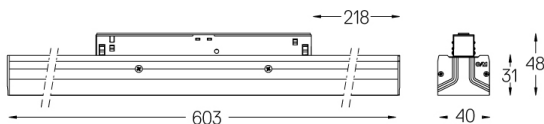

LED	3000K	Fonte de Luz	Luminária
Potência	16W		19,5W
Fluxo	1600lm		740lm
Eficiência	100lm/W		38lm/W
LOR	-		46%
UGR	-		-

Ângulo de abertura
Wallwasher

Aplicação

Peso

-

Acabamentos

- .01 Branco / RAL 9010
- .02 Preto / RAL 9005

Opcional

70045 Ferramenta de remoção de módulo
20x75mm

Dados de acordo com regulamentos

2019/2020/UE complementado por 2021/341 | 2019/2015/UE
complementado pelo Regulamento (UE) 2021/340/UE Etiquetação
Energética. Este produto contém uma fonte de luz da classe de
eficiência F