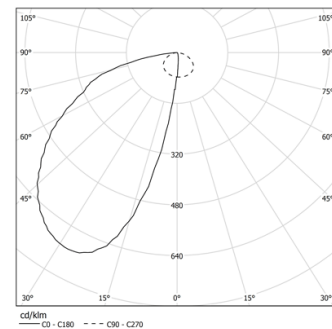

16W / 740lm / 3000K / DALI / Wallwasher /
603mm

74013

Design: O/M + Bartenbach GmbH
Módulo com fonte de luz LED e refletor assimétrico
em alumínio.
Disponível em Branco (.01) e Preto (.02)

LED CRI>90 / >50.000h, L80/B10
2-step MacAdam / fonte de alimentação incluída.
IP20 | 48Vdc

LED	3000K	Fonte de Luz	Luminária
Potência	16W		19,5W
Fluxo	1600lm		740lm
Eficiência	100lm/W		38lm/W
LOR	-		46%
UGR	-		-

Ângulo de abertura
Wallwasher

Aplicação

Peso

-

Acabamentos

- .01 Branco / RAL 9010
- .02 Preto / RAL 9005