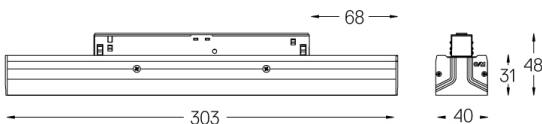

| LED 3000K  | Fonte de Luz | Luminária |
|------------|--------------|-----------|
| Potência   | 7,6W         | 9,5W      |
| Fluxo      | 800lm        | 370lm     |
| Eficiência | 105lm/W      | 39lm/W    |
| LOR        | -            | 46%       |
| UGR        | -            | -         |

Ângulo de abertura  
Wallwasher

Aplicação

Peso

-

Acabamentos

- .01 Branco / RAL 9010
- .02 Preto / RAL 9005

Opcional

**70045** Ferramenta de remoção de módulo  
20x75mm