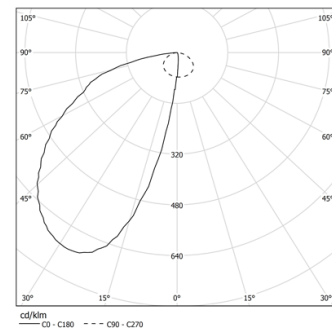

7,6W / 370lm / 3000K / DALI / Wallwasher /  
303mm

74012

Design: O/M + Bartenbach GmbH  
Módulo com fonte de luz LED e refletor assimétrico em alumínio.  
Disponível em Branco (.01) e Preto (.02)

LED CRI>90 / >50.000h, L80/B10  
2-step MacAdam / fonte de alimentação incluída.  
IP20 | 48Vdc

| LED 3000K  | Fonte de Luz | Luminária |
|------------|--------------|-----------|
| Potência   | 7,6W         | 9,5W      |
| Fluxo      | 800lm        | 370lm     |
| Eficiência | 105lm/W      | 39lm/W    |
| LOR        | -            | 46%       |
| UGR        | -            | -         |

Ângulo de abertura  
Wallwasher

Aplicação

Peso

-

Acabamentos

- .01 Branco / RAL 9010
- .02 Preto / RAL 9005

Opcional

**70045** Ferramenta de remoção de módulo  
20x75mm