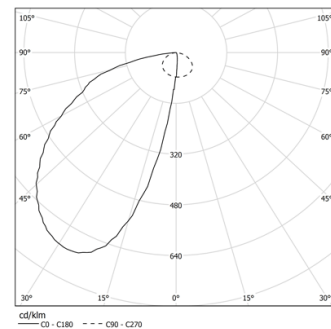

31W / 1450lm / 2700K / DALI / Wallwasher /
1203mm

74007

Design: O/M + Bartenbach GmbH
Módulo com fonte de luz LED e refletor assimétrico
em alumínio.
Disponível em Branco (.01) e Preto (.02)

LED CRI>90 / >50.000h, L80/B10
2-step MacAdam / fonte de alimentação incluída.
IP20 | 48Vdc

LED	2700K	Fonte de Luz	Luminária
Potência	31W	36,5W	
Fluxo	3200lm	1450lm	
Eficiência	103lm/W	40lm/W	
LOR	-	45%	
UGR	-	-	

Ângulo de abertura
Wallwasher

Aplicação

Peso

-

Acabamentos

- .01 Branco / RAL 9010
- .02 Preto / RAL 9005

Identificador modelo 2053460024