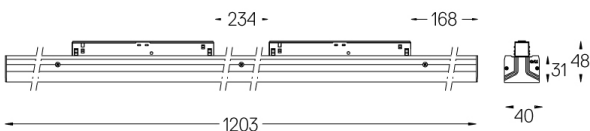

LED	2700K	Fonte de Luz	Luminária
Potência	31W	36,5W	
Fluxo	3200lm	1450lm	
Eficiência	103lm/W	40lm/W	
LOR	-	45%	
UGR	-	-	

Ângulo de abertura
Wallwasher

Aplicação

Peso

-

Acabamentos

- .01 Branco / RAL 9010
- .02 Preto / RAL 9005

Opcional

70045 Ferramenta de remoção de módulo
20x75mm

Dados de acordo com regulamentos

2019/2020/UE complementado por 2021/341 | 2019/2015/UE
complementado pelo Regulamento (UE) 2021/340/UE Etiquetação
Energética. Este produto contém uma fonte de luz da classe de
eficiência F