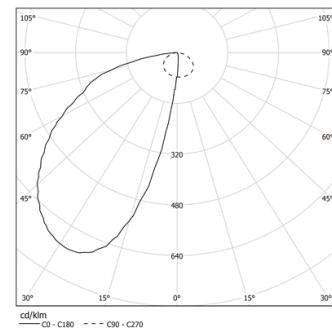

16W / 740lm / 2700K / DALI / Wallwasher /  
603mm

74005

Design: O/M + Bartenbach GmbH  
Módulo com fonte de luz LED e refletor assimétrico  
em alumínio.  
Disponível em Branco (.01) e Preto (.02)

LED CRI>90 / >50.000h, L80/B10  
2-step MacAdam / fonte de alimentação incluída.  
IP20 | 48Vdc

LED	2700K	Fonte de Luz	Luminária
Potência	16W	19,5W	
Fluxo	1600lm	740lm	
Eficiência	100lm/W	38lm/W	
LOR	-	46%	
UGR	-	-	

Ângulo de abertura  
Wallwasher

Aplicação

Peso

-

Acabamentos

- .01 Branco / RAL 9010
- .02 Preto / RAL 9005

Identificador modelo 2053460024