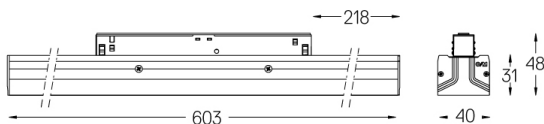

LED	2700K	Fonte de Luz	Luminária
Potência	16W	19,5W	
Fluxo	1600lm	740lm	
Eficiência	100lm/W	38lm/W	
LOR	-	46%	
UGR	-	-	

Ângulo de abertura  
Wallwasher

Aplicação

Peso

-

Acabamentos

- .01 Branco / RAL 9010
- .02 Preto / RAL 9005

Opcional

**70045** Ferramenta de remoção de módulo  
20x75mm

Dados de acordo com regulamentos

2019/2020/UE complementado por 2021/341 | 2019/2015/UE  
complementado pelo Regulamento (UE) 2021/340/UE Etiquetação  
Energética. Este produto contém uma fonte de luz da classe de  
eficiência F