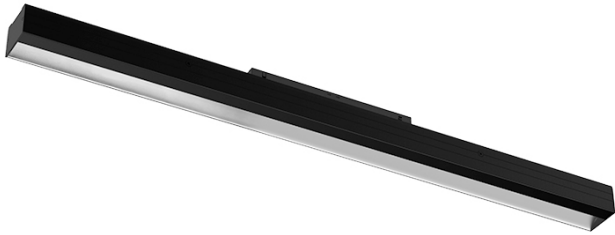

16W / 740lm / 2700K / DALI / Wallwasher /  
603mm

74005

Design: O/M + Bartenbach GmbH  
Módulo com fonte de luz LED e refletor assimétrico  
em alumínio.  
Disponível em Branco (.01) e Preto (.02)

LED CRI>90 / >50.000h, L80/B10  
2-step MacAdam / fonte de alimentação incluída.  
IP20 | 48Vdc

LED	2700K	Fonte de Luz	Luminária
Potência	16W	19,5W	
Fluxo	1600lm	740lm	
Eficiência	100lm/W	38lm/W	
LOR	-	46%	
UGR	-	-	

Ângulo de abertura  
Wallwasher

Aplicação

Peso

-

Acabamentos

- .01 Branco / RAL 9010
- .02 Preto / RAL 9005

Opcional

**70045** Ferramenta de remoção de módulo  
20x75mm

Dados de acordo com regulamentos

2019/2020/UE complementado por 2021/341 | 2019/2015/UE  
complementado pelo Regulamento (UE) 2021/340/UE Etiquetação  
Energética. Este produto contém uma fonte de luz da classe de  
eficiência F