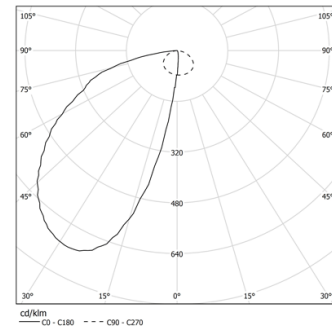

7,6W / 370lm / 2700K / DALI / Wallwasher /
303mm

74004

Design: O/M + Bartenbach GmbH
Módulo com fonte de luz LED e refletor assimétrico em alumínio.
Disponível em Branco (.01) e Preto (.02)

LED CRI>90 / >50.000h, L80/B10
2-step MacAdam / fonte de alimentação incluída.
IP20 | 48Vdc

LED 2700K	Fonte de Luz	Luminária
Potência	7,6W	9,5W
Fluxo	800lm	370lm
Eficiência	105lm/W	39lm/W
LOR	-	46%
UGR	-	-

Ângulo de abertura
Wallwasher

Aplicação

Peso

-

Acabamentos

- .01 Branco / RAL 9010
- .02 Preto / RAL 9005

Identificador modelo 2053460024