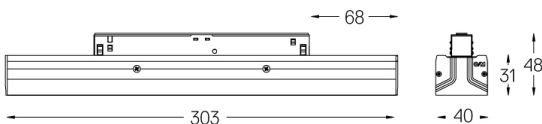

7,6W / 370lm / 2700K / DALI / Wallwasher /
303mm

74004

Design: O/M + Bartenbach GmbH
Módulo com fonte de luz LED e refletor assimétrico em alumínio.
Disponível em Branco (.01) e Preto (.02)

LED CRI>90 / >50.000h, L80/B10
2-step MacAdam / fonte de alimentação incluída.
IP20 | 48Vdc

LED 2700K	Fonte de Luz	Luminária
Potência	7,6W	9,5W
Fluxo	800lm	370lm
Eficiência	105lm/W	39lm/W
LOR	-	46%
UGR	-	-

Ângulo de abertura
Wallwasher

Aplicação

Peso

-

Acabamentos

- .01 Branco / RAL 9010
- .02 Preto / RAL 9005

Opcional

70045 Ferramenta de remoção de módulo
20x75mm

Dados de acordo com regulamentos

2019/2020/UE complementado por 2021/341 | 2019/2015/UE
complementado pelo Regulamento (UE) 2021/340/UE Etiquetação
Energética. Este produto contém uma fonte de luz da classe de
eficiência F