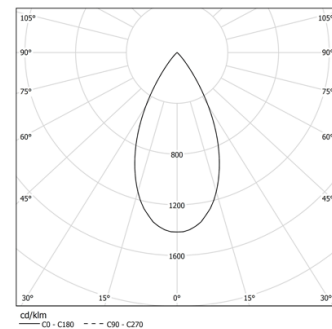

28W / 2600lm / 4000K / DALI / Flood 50° /
1201mm

73094

Design: O/M + Bartenbach GmbH

Módulo com lente focal dupla e corpo e espelho perfurado em alumínio com acabamento de pintura texturada.

Disponível em Branco (.01) e Preto (.02)

LED CRI>80 / >50.000h, L80/B10 / 2-step MacAdam

Fonte de alimentação incluída.

IP20 | 48Vdc

LED	4000K	Fonte de Luz	Luminária
Potência	28W		34,1W
Fluxo	3440lm		2600lm
Eficiência	123lm/W		76lm/W
LOR	-		76%
UGR	-		<13

Ângulo de abertura
Flood 50°

Aplicação

Peso

-

mm

Acabamentos

○ .01 Branco / RAL 9010

● .02 Preto / RAL 9005