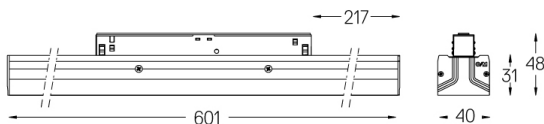

28W / 2580lm / 4000K / DALI / Flood 50° /  
601mm

73087

Design: O/M + Bartenbach GmbH

Módulo com lente focal dupla e corpo e espelho perfurado em alumínio com acabamento de pintura texturada.

Disponível em Branco (.01) e Preto (.02)

LED CRI>80 / >50.000h, L80/B10 / 2-step MacAdam

Fonte de alimentação incluída.

IP20 | 48Vdc

LED	4000K	Fonte de Luz	Luminária
Potência	28W		34,1W
Fluxo	3400lm		2580lm
Eficiência	121lm/W		76lm/W
LOR	-		76%
UGR	-		<16

Ângulo de abertura  
Flood 50°

Aplicação

Peso

-

Acabamentos

- .01 Branco / RAL 9010
- .02 Preto / RAL 9005

Opcional

**70045** Ferramenta de remoção de módulo  
20x75mm