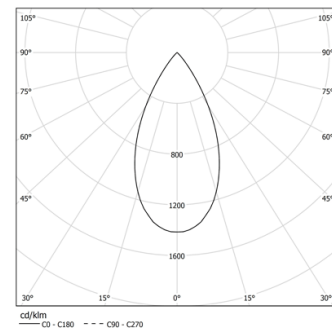

28W / 2580lm / 4000K / DALI / Flood 50° /  
601mm

73087

Design: O/M + Bartenbach GmbH

Módulo com lente focal dupla e corpo e espelho perfurado em alumínio com acabamento de pintura texturada.

Disponível em Branco (.01) e Preto (.02)

LED CRI>80 / >50.000h, L80/B10 / 2-step MacAdam

Fonte de alimentação incluída.

IP20 | 48Vdc

LED	4000K	Fonte de Luz	Luminária
Potência	28W		34,1W
Fluxo	3400lm		2580lm
Eficiência	121lm/W		76lm/W
LOR	-		76%
UGR	-		<16