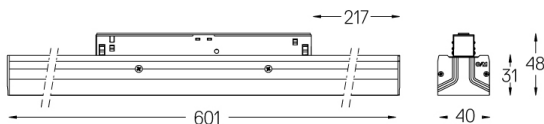

28W / 2480lm / 4000K / DALI / Medium 30° /
601mm

73085

Design: O/M + Bartenbach GmbH

Módulo com lente focal dupla e corpo e espelho perfurado em alumínio com acabamento de pintura texturada.

Disponível em Branco (.01) e Preto (.02)

LED CRI>80 / >50.000h, L80/B10 / 2-step MacAdam
Fonte de alimentação incluída.
IP20 | 48Vdc

LED	4000K	Fonte de Luz	Luminária
Potência	28W		34,1W
Fluxo	3400lm		2480lm
Eficiência	121lm/W		73lm/W
LOR	-		73%
UGR	-		<10

Ângulo de abertura
Medium 30°

Aplicação

Peso

-

Acabamentos

- .01 Branco / RAL 9010
- .02 Preto / RAL 9005

Opcional

70045 Ferramenta de remoção de módulo
20x75mm