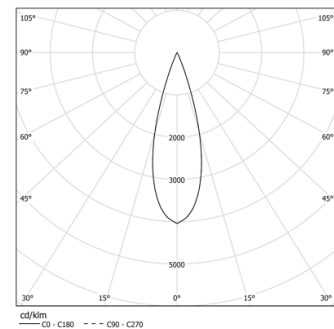

28W / 2480lm / 4000K / DALI / Medium 30° /
601mm

73085

Design: O/M + Bartenbach GmbH

Módulo com lente focal dupla e corpo e espelho perfurado em alumínio com acabamento de pintura texturada.

Disponível em Branco (.01) e Preto (.02)

LED CRI>80 / >50.000h, L80/B10 / 2-step MacAdam
Fonte de alimentação incluída.
IP20 | 48Vdc

LED	4000K	Fonte de Luz	Luminária
Potência	28W		34,1W
Fluxo	3400lm		2480lm
Eficiência	121lm/W		73lm/W
LOR	-		73%
UGR	-		<10