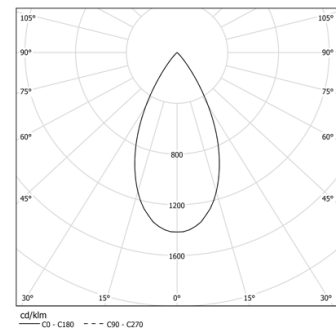

28W / 1960lm / 3000K / DALI / Flood 50° /
1201mm

73062

Design: O/M + Bartenbach GmbH

Módulo com lente focal dupla e corpo e espelho perfurado em alumínio com acabamento de pintura texturada.

Disponível em Branco (.01) e Preto (.02)

LED CRI>90 / >50.000h, L80/B10 / 2-step MacAdam
Fonte de alimentação incluída.
IP20 | 48Vdc

LED	3000K	Fonte de Luz	Luminária
Potência	28W		34,1W
Fluxo	2580lm		1960lm
Eficiência	92lm/W		57lm/W
LOR	-		76%
UGR	-		<13

Ângulo de abertura
Flood 50°

Aplicação

Peso

-

Acabamentos

- .01 Branco / RAL 9010
- .02 Preto / RAL 9005

Opcional

70045 Ferramenta de remoção de módulo
20x75mm