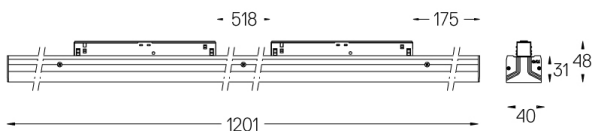

28W / 1960lm / 3000K / DALI / Flood 50° /
1201mm

73062

Design: O/M + Bartenbach GmbH

Módulo com lente focal dupla e corpo e espelho perfurado em alumínio com acabamento de pintura texturada.

Disponível em Branco (.01) e Preto (.02)

LED CRI>90 / >50.000h, L80/B10 / 2-step MacAdam
Fonte de alimentação incluída.
IP20 | 48Vdc

LED	3000K	Fonte de Luz	Luminária
Potência	28W		34,1W
Fluxo	2580lm		1960lm
Eficiência	92lm/W		57lm/W
LOR	-		76%
UGR	-		<13

Ângulo de abertura
Flood 50°

Aplicação

Peso

-

Acabamentos

- .01 Branco / RAL 9010
- .02 Preto / RAL 9005

Opcional

70045 Ferramenta de remoção de módulo
20x75mm