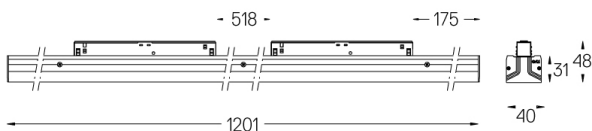

56W / 3760lm / 3000K / DALI / Medium 30°
/ 1201mm

73061

Design: O/M + Bartenbach GmbH

Módulo com lente focal dupla e corpo e espelho perfurado em alumínio com acabamento de pintura texturada.

Disponível em Branco (.01) e Preto (.02)

Ângulo de abertura
Medium 30°

Aplicação

Peso

-

Acabamentos

- .01 Branco / RAL 9010
- .02 Preto / RAL 9005

Opcional

70045 Ferramenta de remoção de módulo
20x75mm