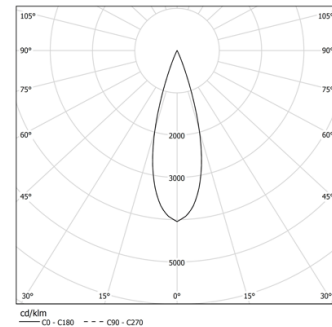

56W / 3760lm / 3000K / DALI / Medium 30°
/ 1201mm

73061

Design: O/M + Bartenbach GmbH

Módulo com lente focal dupla e corpo e espelho perfurado em alumínio com acabamento de pintura texturada.

Disponível em Branco (.01) e Preto (.02)

LED CRI>90 / >50.000h, L80/B10 / 2-step MacAdam
Fonte de alimentação incluída.

IP20 | 48Vdc

LED	3000K	Fonte de Luz	Luminária
Potência		56W	65,9W
Fluxo		5160lm	3760lm
Eficiência		92lm/W	57lm/W
LOR		-	73%
UGR		-	<10